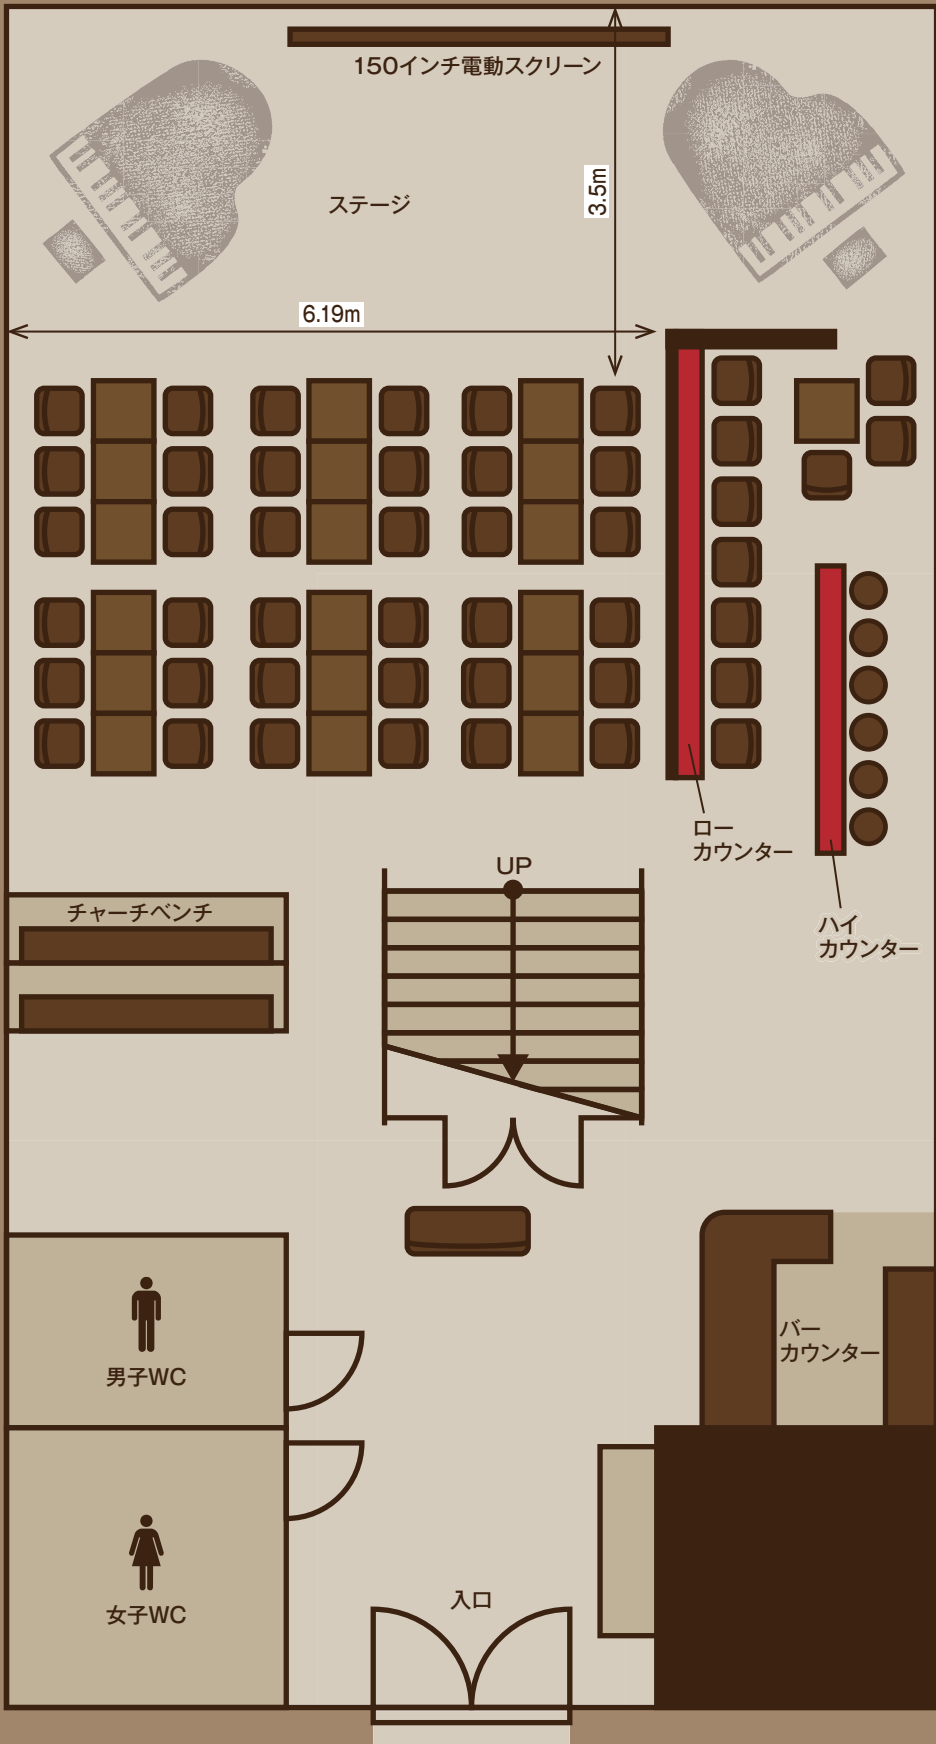

150インチ電動スクリーン

ステージ

3.5m

6.19m

ロー
カウンター

ハイ
カウンター

チャーチベンチ

UP

男子WC

女子WC

入口

バー
カウンター

吹き抜け

階段式客席

VIP席

ロー
カウンター

DOWN

ハイカウンター

楽屋